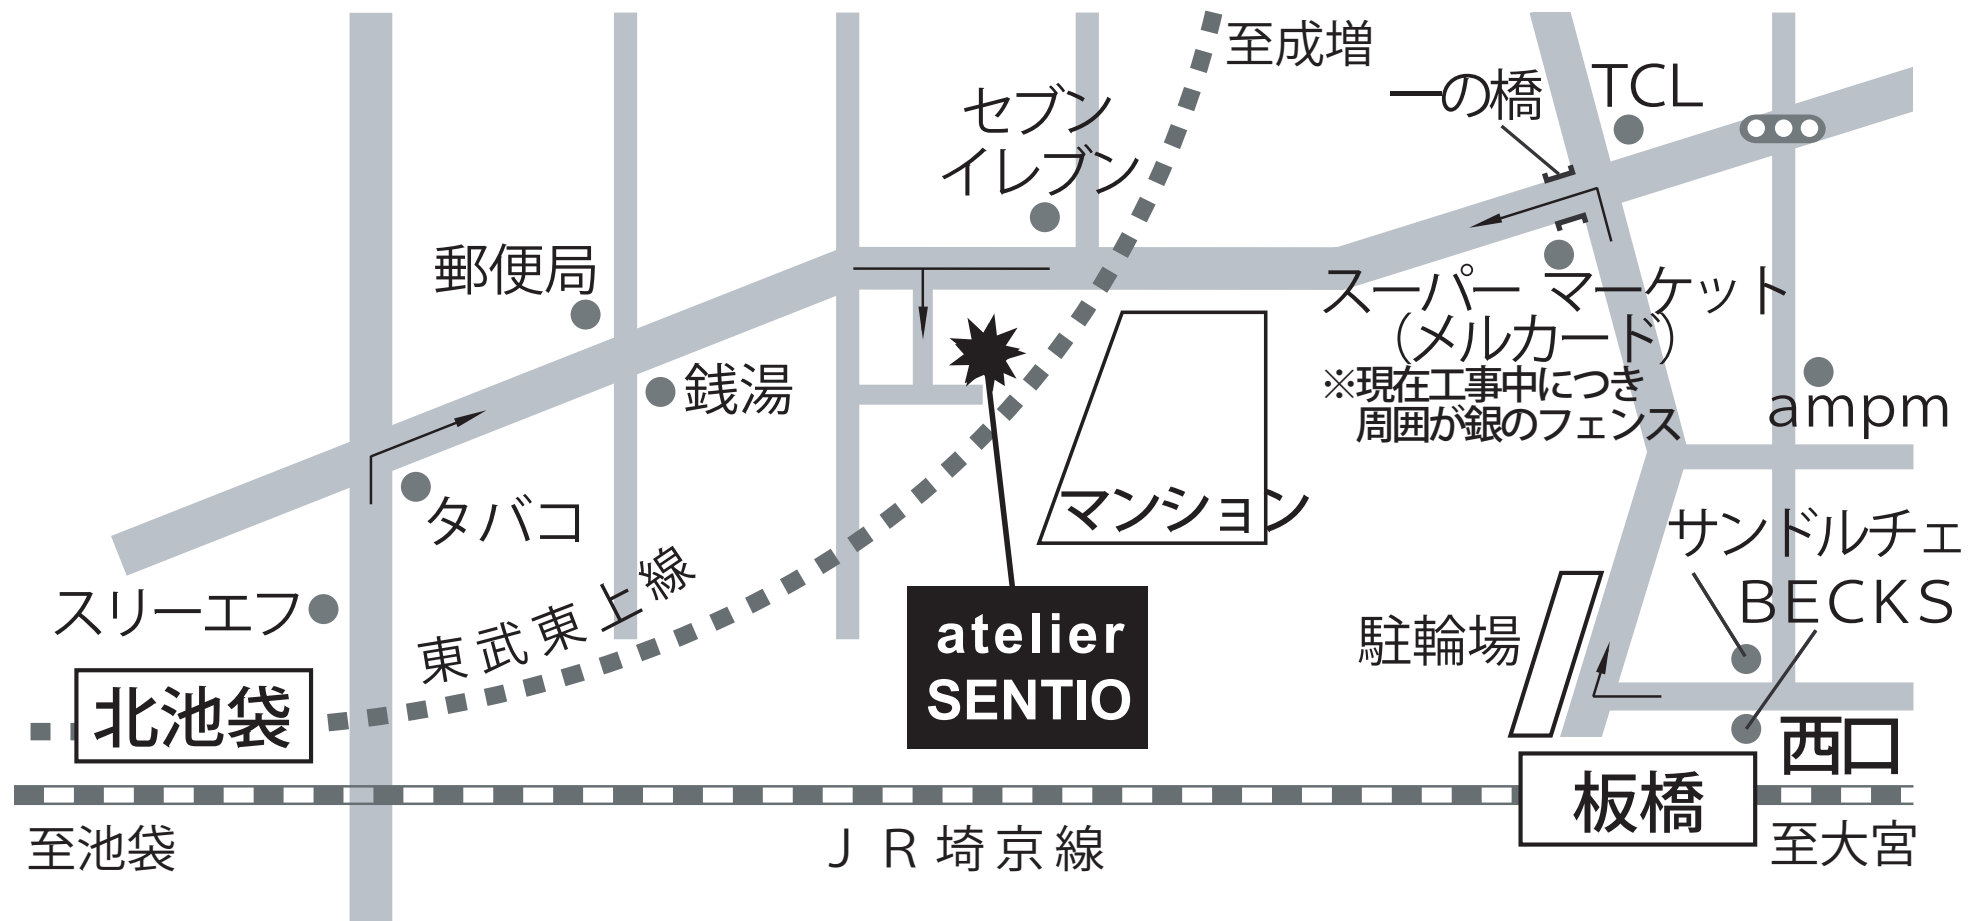

atelier SENTIO へのアクセス

所在地：〒170-0011 東京都豊島区池袋本町4-29-10-1F

最寄駅：東武東上線「北池袋」徒歩3分／JR埼京線「板橋」徒歩6分

電話/FAX：03-5951-8854